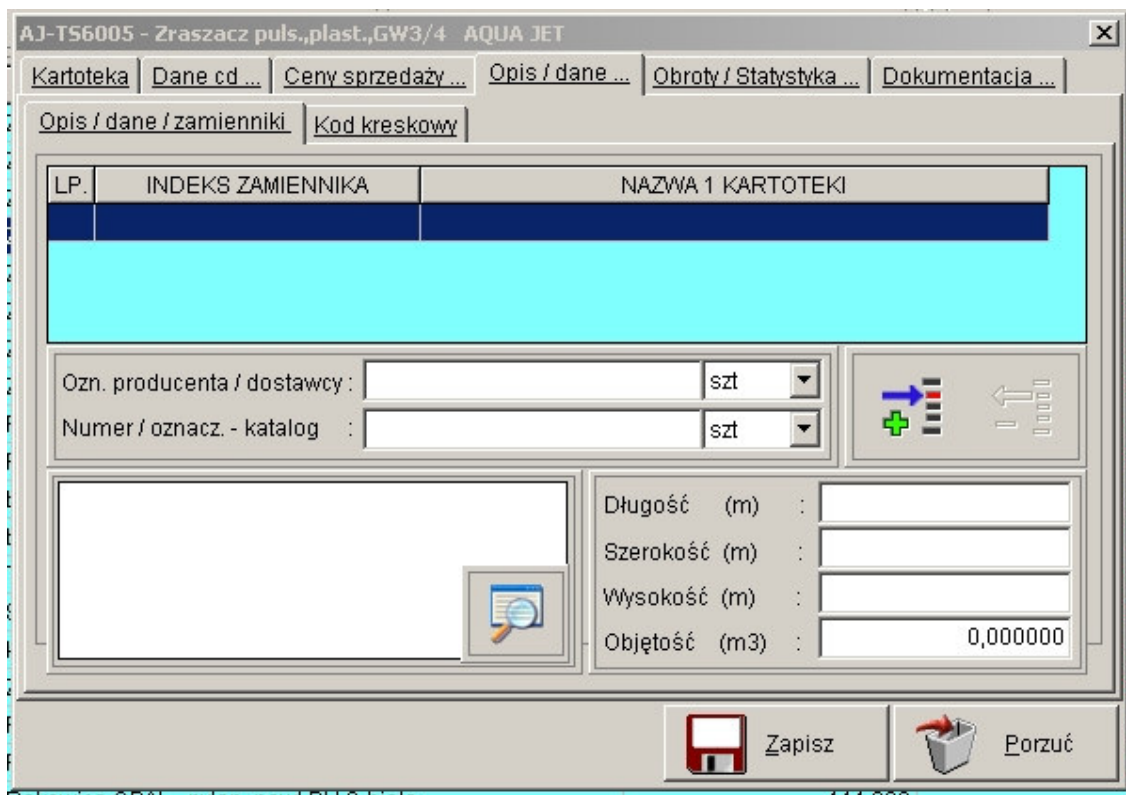

LISTA ZAMIENNIKÓW KARTOTEK MAGAZYNOWYCH

W **KAMELEON SQL ver. 7.40.6** dodaliśmy możliwość tworzenia zamienników w obrębie kartoteki magazynowej. Omawiana funkcjonalność została dodana w kartotece magazynowej jak pokazano na poniższych zrzutach ekranu.