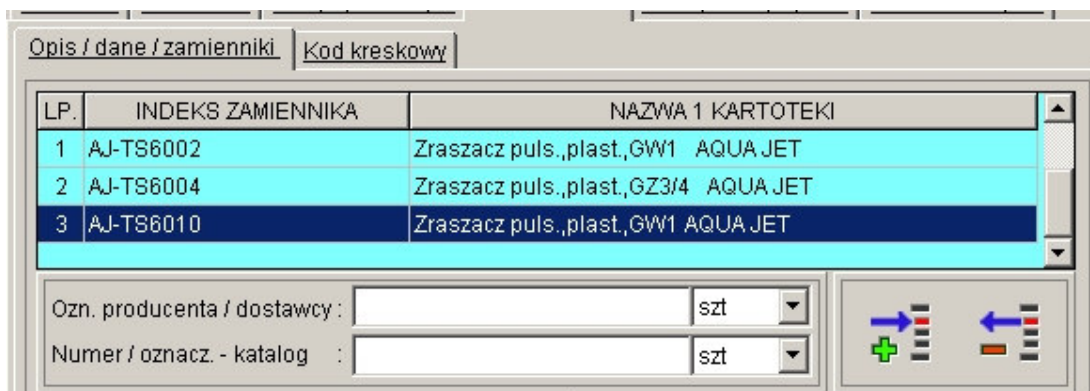

Funkcjonalność ta będzie rozwijana w następnych dystrybucjach KAMELEON SQL.