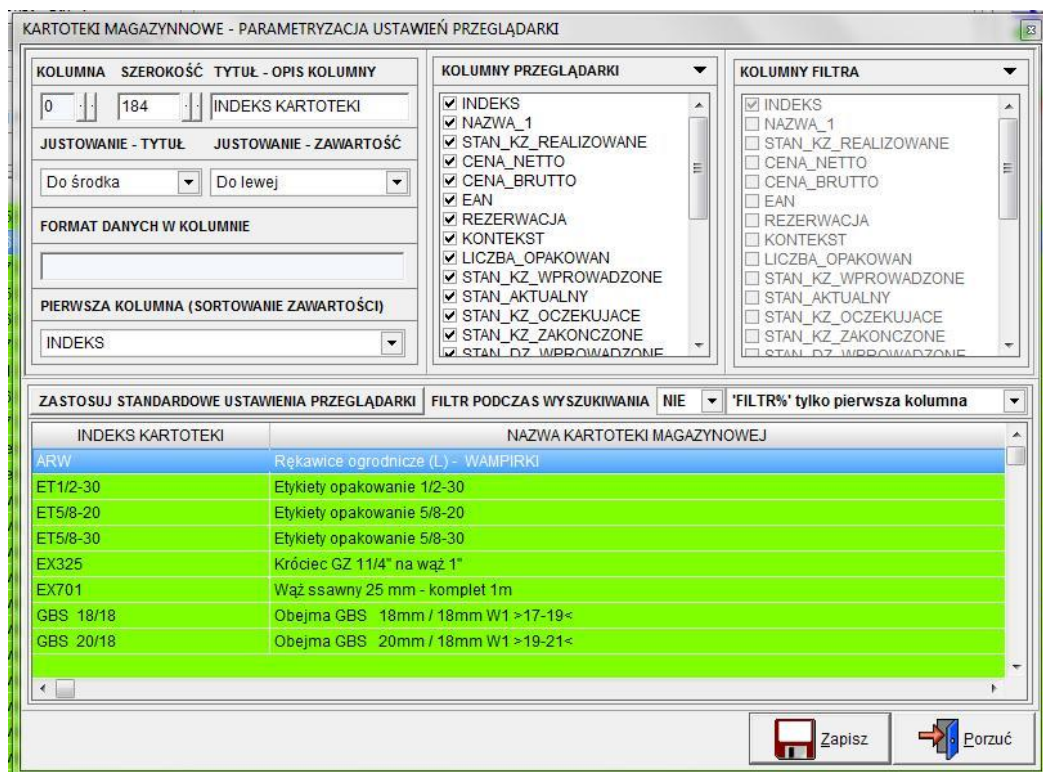

DYNAMICZNE FILTRONIE PRZEGLĄDAREK W KAMELEON.SQL

(funkcjonalność występuje od KAMELEON.SQL ver. 7.50.8)

Możliwe jest skonfigurowanie przeglądarek związanych z prezentowaniem poszczególnych danych w KAMELEON.SQL w sposób pozwalający na dynamiczne filtrowanie zawartości przeglądarki. W celu włączenia tej funkcjonalności (domyślnie nie jest ona aktywna), należy postępować jak w poniżej opisanym przykładzie (możliwa jest parametryzacja każdej przeglądarki oddzielnie dla każdego użytkownika programu) parametryzacji przeglądarki kartotek magazynowych.

Używając menu pokazanego poniżej, wybieramy pozycji „**Konfiguracja przeglądarki**”

Pojawi się nam interfejs pozwalający na określenie „widoczności” kolumn i obok dodatkowe „okienko” zawierające listę dostępnych „kolumn przeglądarki”, które mogą być brane pod uwagę podczas dynamicznego filtrowania zawartości przeglądarki.

Aby opcja dynamicznego filtrowania był dostępna musi być oczywiście aktywowana, do tego służy pokazany na poniższym zrzucie komponent.

Należy tutaj dodać, że funkcjonalność została zaprojektowana do pracy w dwóch możliwych trybach filtrowania / przeszukiwania danych prezentowanych przez przeglądarkę. Tryby te pozwalają na poniżej opisane filtrowanie danych przeglądarki. Pierwszy tryb polega na bezwarunkowym uwzględnieniu w filtrowaniu tylko pierwszej kolumny przeglądarki według dwóch standardów przeszukiwania.

Jeśli wybierzemy standard filtrowania / wyszukiwania danych oparty na wzorcu **FILTR%**. Program będzie szukał zadanego ciągu znaków występujących na początku wyrażenia w kolumnie, ignorując znaki występujące po szukanej frazie. Przykład tego typu filtrowania zamieszczamy poniżej (wzorec to ciąg znaków **AF**)